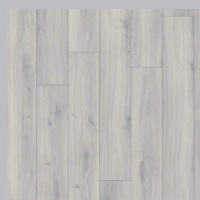

INTERIOR DESIGN URBAN

ARTE GALERITIMAJA
TELLISKIVI 49

ВНУТРЕННЯЯ ОТДЕЛКА

САНТЕХНИКА И ВАННАЯ

Пол комнаты
LVT
Дуб, светлый

Наличник двери
12x42mm

Плинтус
12x60mm

Потолки
Матовый белый

Пол передней
LVT
Дуб, светлый

Основной тон
стены
Tikkurila
Symphony F495

Акцентный
тон стены
Tikkurila
Symphony M493

Внутренняя дверь
Белая дверь с
матовым стеклом

Серия электрических
переключателей и розеток
Berker S1 Черный
или аналог